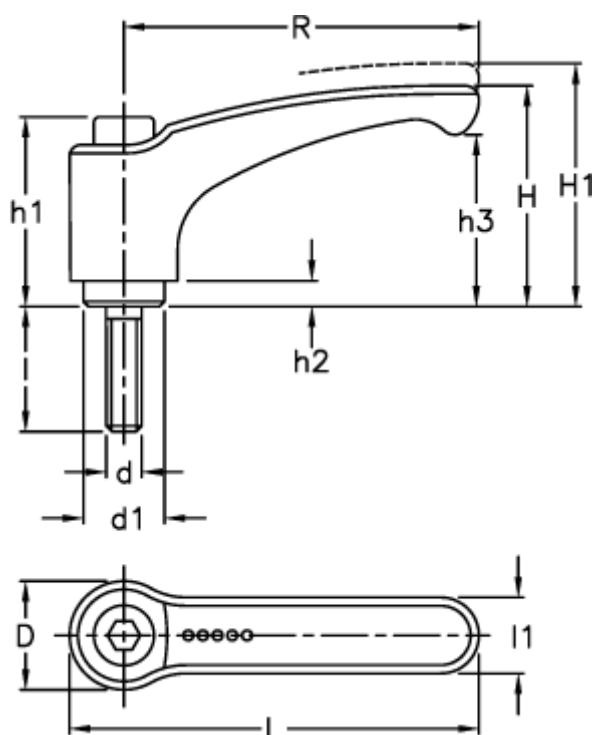

Varenummer: 2305238107
 Beskrivelse: E+G Indstilleligt spændegreb
 ERZ.44 p-M4x20

Mål

Antal tænder = 18		h3 = 22.5
D = 15.5		l = 20
d1 = 10.0		L = 52.0
d 6g = M4		l1 = 11.0
H = 30.5		R = 44
h1 = 24.5		
H1 = 34.0		
h2 = 3.5		